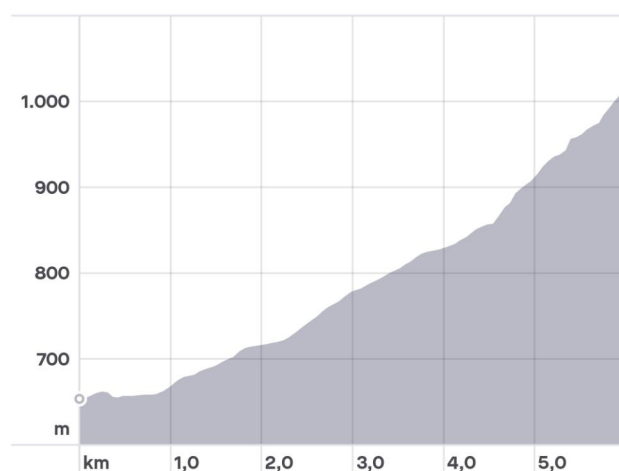

## SUBIDA DO CRISTO DE ÁGUAS DE LINDÓIA-SP

03 DE NOVEMBRO ÀS 10:00H  
CATEGORIAS MTB E ROAD

### ALTIMETRIA

6,85KM  
334m ACUMULADOS

#### Elevação

Ganho de elevação 334 m

Elevação máxima 1.023 m