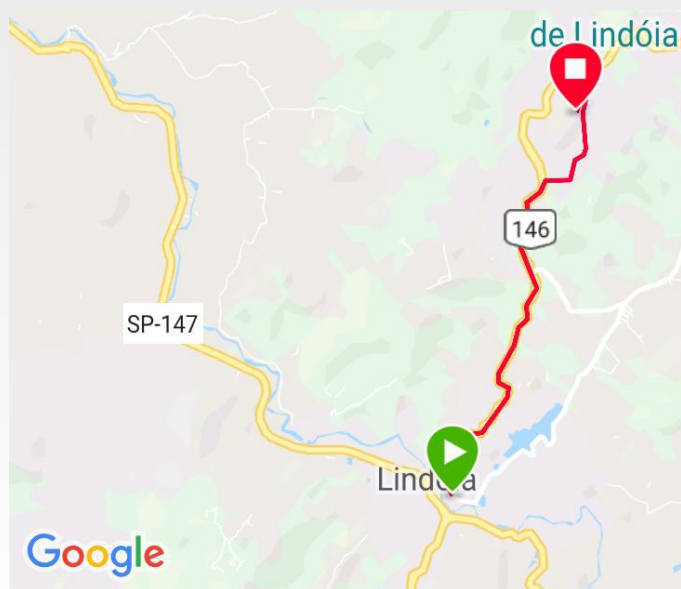

## SUBIDA DO CRISTO DE ÁGUAS DE LINDÓIA-SP

03 DE NOVEMBRO ÀS 10:00H  
CATEGORIAS MTB E ROAD

### ALTIMETRIA

6,85KM  
334m ACUMULADOS

#### Elevação

Ganho de elevação 334 m

Elevação máxima 1.023 m